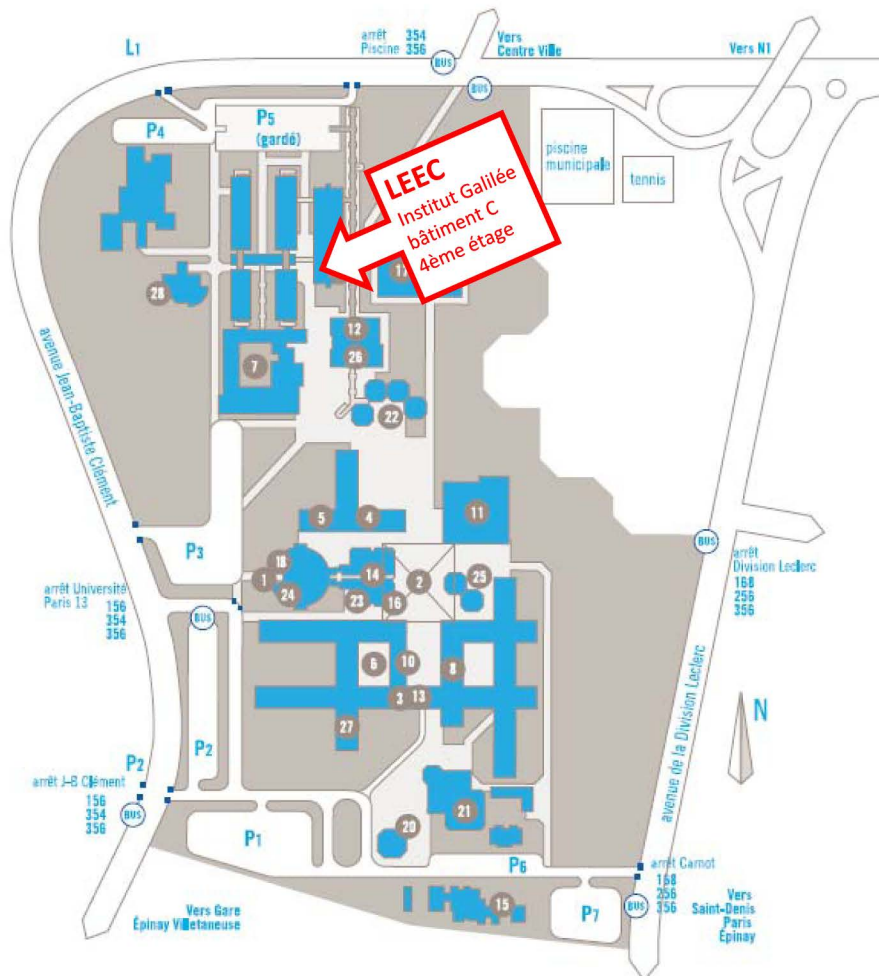

How to reach us from Paris

Accueil, entrée principale	1 Salles informatiques	11 La «Chaufferie»	15
	Amphis A B C D	22 Service social	20
UFR Sciences de la Communication	3 Amphis 1 2 3 4 (1 ^{er} étage)	23 Médecine préventive	20
UFR Droit, sciences politiques et sociales	Amphis 5 6 7 (1 ^{er} étage)	24 Cellule Action sociale et Handicap	24
UFR Sciences économiques et de gestion	5 Vie étudiante	14	
UFR Lettres, sciences de l'Homme et des sociétés LSHS	Associations étudiantes		
Institut Gallée	6 Service culturel et Cafétéria du CROUS	Administration	
IUT de Villetaneuse	7 Forum	16 Présidence / administration /	26
DAPS (Département des Activités Physiques et Sportives)	8 Gymnase	2 Agence comptable	26
Formation continue (rdc)	9 Bureau du vice-président étudiant	17 BRED (Bureau de la Recherche et des Etudes Doctorales)	26
Bibliothèque Droit / Lettres / Handidoc	10 Salle de réunion étudiants	14 Scolarité centrale / inscriptions	27
Bibliothèque Sciences	11 Services aux étudiants	10 Relations internationales	8
Espaces langues	12 SCUJO-IP	Restaurant administratif	28
	13 BAIP	<i>Parking</i>	P
		<i>Arrêt de Bus RATP</i>	Bus
		24	